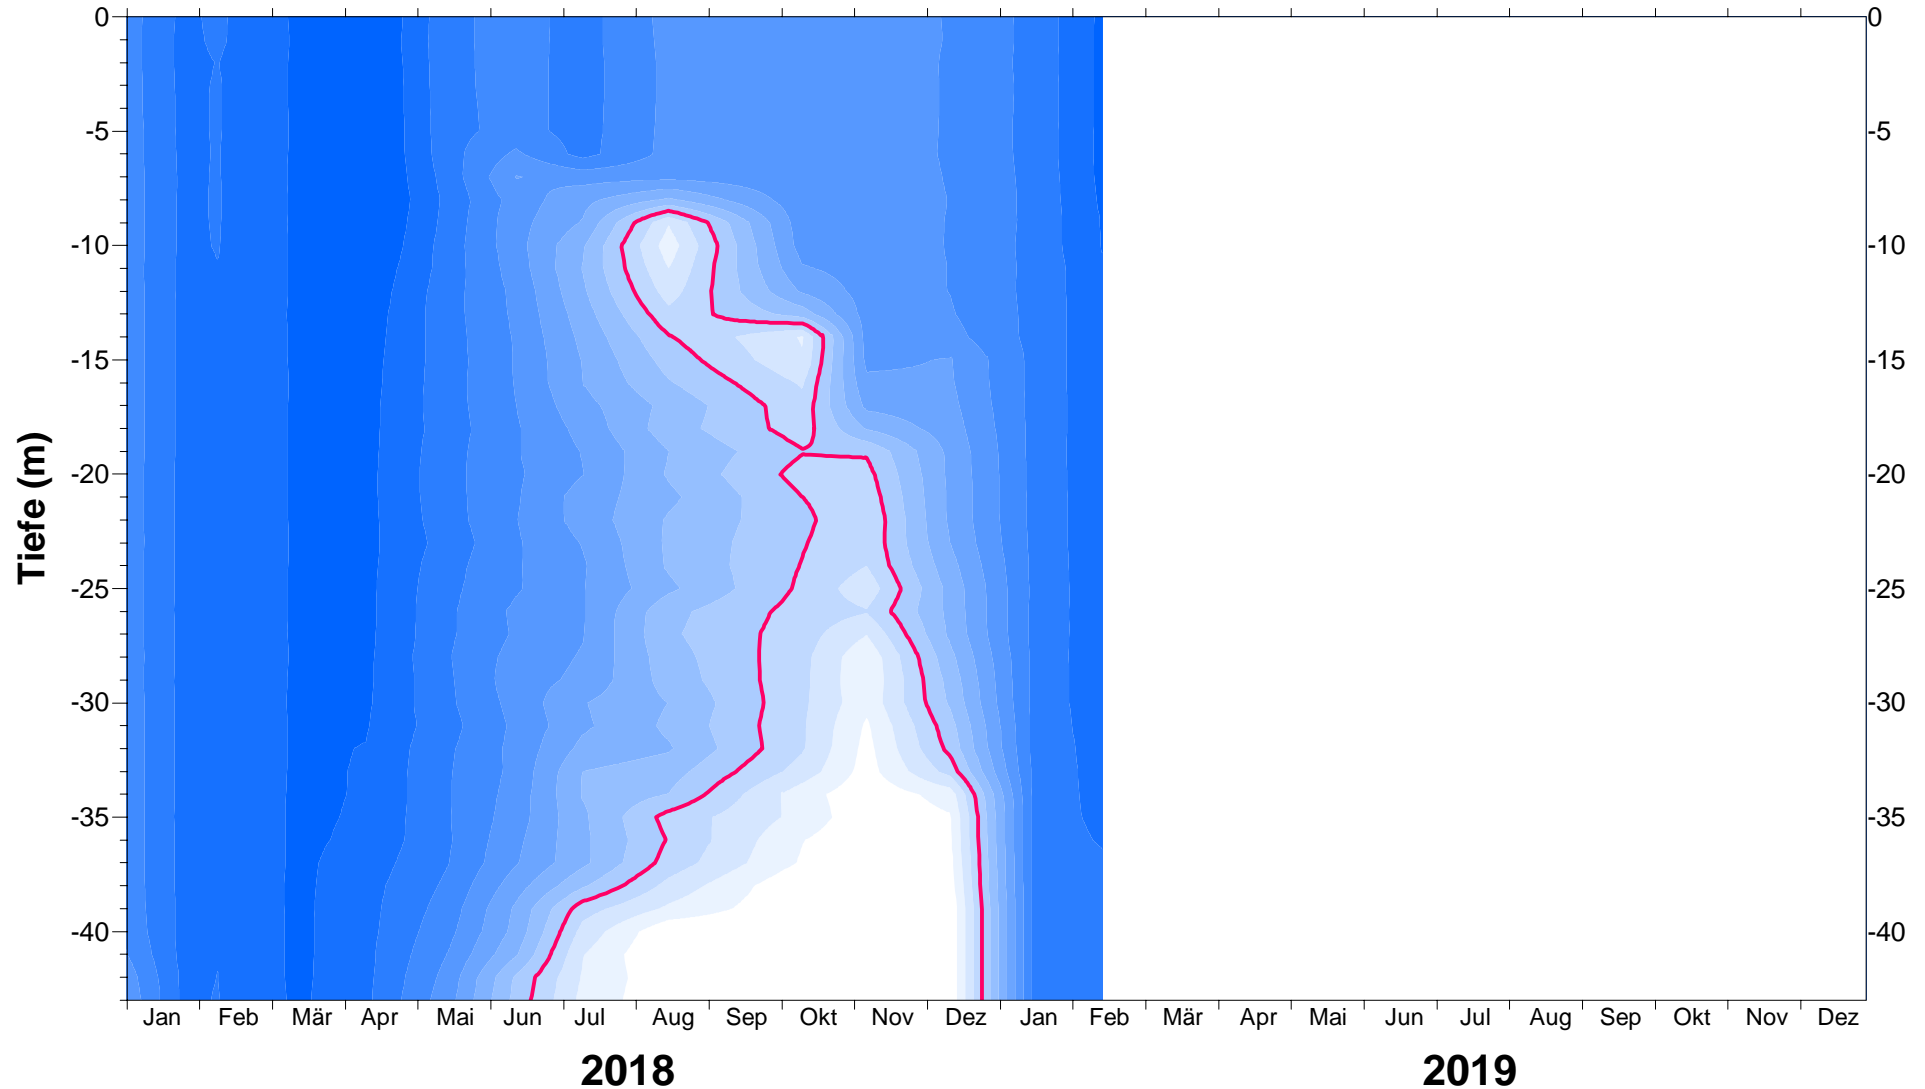

# Aktuelle Sauerstoffverhältnisse im Murtensee

letzte Messung: 14.02.19

Sauerstoff (mg/l)

ETAT DE FRIBOURG  
STAAT FREIBURG  
Service de l'environnement SEN  
Amt für Umwelt AU

AWA Gewässer- und Bodenschutzlabor (BE)